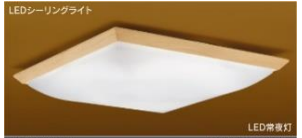

LEDH82588-LC
LED(暖白色+電球色)
●径φ545 高さ109 質量:3kg
●白木アクリル(透射)
○光源寿命40000時間
○固有エネルギー消費効率:76.1lm/W
○色温度:3000~6500K ○平均色温度:4000K ○Ra80
●あとからリモコン(別売)
・暖白色 FRC-194T(W)(P)(W)(L)(W)(K)(W) 5,000円(税別)
・FRC-198T・3,500円(税別)
●リモコン機能
○連続調光・明るさ(約1%~100%)、LED常夜灯6段階調光
●壁スイッチ(全光・シーシーン・LED常夜灯)
●必ず壁スイッチのある部屋でお使いください。

残り13台

特価¥26,000(税込)